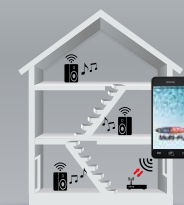

Multiroom Wi-Fi systems

Connect as many Caliber Wi-Fi Multiroom speakers as you like within the same Wi-Fi network. Control them using the **FREE** Caliber Multi-Fi app (iOS and Android). Pair them with each other or let them play separately.