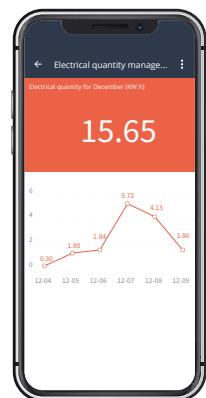

Bottom with QR code for the APP

CALIBER SMART HOME
- LIVING IN COMFORT -

CALIBER SMART HOME

CALIBERSMARTHOME.COM
FOR DEMO'S & INSTRUCTIONS

This product requires a WiFi 2.4G network and a smart-phone/tablet