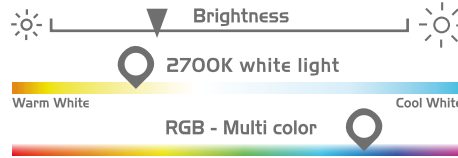

APP CONTROLLED E14 LED SMART LIGHT WARM WHITE & RGB MULTI COLOR

Download the
free Caliber
smart home app:

4.5W
350lm
>25.000h

Diffuse warm white
RGB all colors

A+