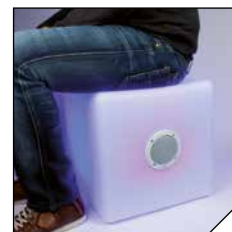

OUTDOOR HOCKER CUBE SPEAKER SYSTEM  
WITH BLUETOOTH® WIRELESS TECHNOLOGY,  
COLORED LED LIGHTS AND BUILT-IN BATTERY

**INTERNAL  
BATTERY PACK**

**HSB 513BTL**

White  
(in 7 stages of warmth)

- Wireless Bluetooth® technology (Up to 10m range - Bluetooth v3.0)
- Supports A2DP profile
- Colored LED lighting in 7 choices
  - Continuously in chosen color
  - Automatic transitions between all 7 colors
  - Flashing on the beat of the music
- **Suitable for outdoor use (IP44)**
- UV-resistant white PE plastic
- 2x 10W high power stereo sound
- Splash proof power switch and charger connection
- Compatible with *Bluetooth* smartphones, tablets, pc's and notebooks
- Remote control
- Charge indicator
- Built-in rechargeable battery (up to 12 hours)
- Power supply: 100-240V AC (including euro plug wall adapter)
- Size: 400(W) x 400(D) x 400(H) mm

- Technologie Bluetooth® sans fil (Portée de fonctionnement : jusqu'à 10 m - Bluetooth v3.0)
- Prend en charge le profil A2DP
- Éclairage LED coloré offrant 7 options
  - En continu dans la couleur choisie
  - Transitions automatiques entre toutes les 7 couleurs
  - Clignotement au rythme de la musique
- **Conçu pour être utilisé à l'extérieur (IP44)**
- Plastique PE blanc résistant aux UV
- Son stéréo haute puissance 2 x 5 watts
- Commutateur d'alimentation et prise de charge résistants aux projections d'eau
- Compatible avec les smartphones, tablettes, PC et ordinateurs portables adaptés à *Bluetooth*
- Télécommande
- Indicateur de charge
- Pile rechargeable intégrée (12 heures d'autonomie maximale)
- Alimentation : 230 à 240 V AC (y compris un adaptateur mural pour fiche Euro)
- Dimensions : 400(l) x 400(p) x 400(H) mm

10 Watt speakers are on two sides of the cube

IP44 Splash proof power switch

Suitable to even sit on as adults

**CALIBER EUROPE BV**

Kortakker 10 • 4264 AE Veen  
The Netherlands • Tel: +31 416-699 000

[www.caliber.nl](http://www.caliber.nl)