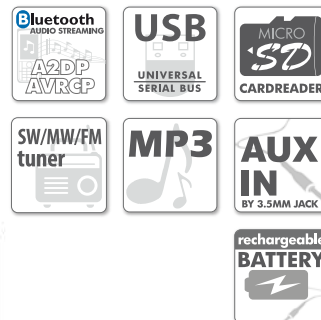

PORTABLE FM/MW/SW RADIO WITH BLUETOOTH®,
AUX-IN, USB, MICRO-SD AND BUILT-IN BATTERY

**GENUINE
RETRO LOOK**

**INTERNAL
BATTERY PACK**

HPG 322BT

GENUINE RETRO LOOK

- FM/MW/SW radio
- Wireless Bluetooth® technology (Up to 10m range - Bluetooth v4.2)
- Supports A2DP & AVRCP profile
- Plays USB and micro SD card (up to 32GB)
- 3W mono sound
- Built-in rechargeable battery (up to 6 hours)
- Metal telescopic antenna
- Rotary tuning knob
- Built-in 3.5mm Jack headphone socket
- Charged by 5V DC via micro-USB (cable included)
- Size: 226(W) x 92(D) x 122(H)mm

STYLE RÉTRO AUTHENTIQUE

- Radio FM/MW/SW
- Technologie sans fil Bluetooth® (jusqu'à 10 m de portée - Bluetooth v4.2)
- Prend en charge le profil A2DP et AVRCP
- Lecture de cartes USB et micro SD (jusqu'à 32 Go)
- Son mono 3W
- Batterie rechargeable intégrée (jusqu'à 6 heures)
- Antenne télescopique en métal
- Bouton de réglage rotatif
- Prise de casque jack 3,5 mm intégrée
- Chargé par 5V DC via micro-USB (câble inclus)
- Taille: 226(W) x 92(P) x 122(H) mm