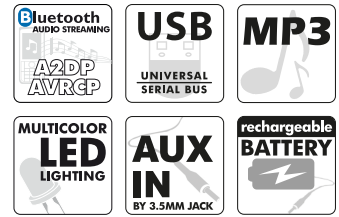

- Technologie sans fil Bluetooth® (Jusqu'à 10 m de portée - Bluetooth v4.2)
- Prend en charge les profils A2DP et AVRCP
- Lecture USB (jusqu'à 32 Go)
- TWS : Associez deux HBB460BT pour un son plus large et plus fort
- 150W Puissance totale max. du haut-parleur
- Batterie rechargeable intégrée 4400mAh - jusqu'à 6 heures
- Boutons de contrôle pour : Play, pause, prev./vol -, next/vol+, mode, lien
- Prise d'entrée audio intégrée de 3,5 mm (pour une connexion câblée optionnelle, câble inclus)
- Entrée Jack 1/4» (6,3mm) intégrée pour microphone filaire (**non** inclus, HPG-MIC1 vendu séparément)
- Eclairage LED multicolore
- Compatible avec les smartphones *Bluetooth*, tablets, ordinateurs et carnets de notes
- Chargement par micro usb (câble inclus)
- Dimensions : 553(L) x 178(P) x 239(H) mm

Equipped with RGB LED party lighting (can be switched ON/OFF). Automatic color change.

Extra BASS by passive radiators

Easy carrying strap (re-moveable)

PORTABLE BLUETOOTH® SPEAKER WITH
AUX-IN, USB , A BUILT-IN BATTERY
INCREDIBLE SOUND

Equipped with RGB LED party lighting (can be switched ON/OFF). Automatic color change.

Extra BASS by passive radiators

Easy carrying strap (re-moveable)